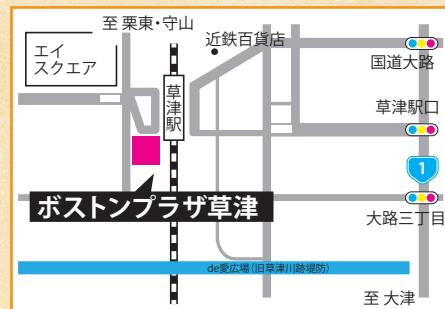

出展園一覧は

9月中旬頃に
HPに載せます!

詳しくはセンター
HPを御覧ください

10/15 ^日 sun 近江八幡会場

ホテルニューオウミ

近江八幡市鷹飼町1481番地
JR近江八幡駅北口より徒歩約2分

出展 20ブース予定

10/22 ^日 sun 大津会場

琵琶湖ホテル

大津市浜町2-40
大津駅北口よりシャトルバス運行

出展 30ブース予定

10/28 ^土 sat 草津会場

ホテルボストンプラザ草津

草津市草津駅西口ボストンスクエア内
JR草津駅西口すぐ

出展 20ブース予定

保育士の他に、看護師や
調理師等の募集もあります!

園の雰囲気がわかるチラシや求人情報の掲載された詳しい冊子をもらい、就職活動の役にたちました。先生方が優しく説明してくれ良かったです。

園の紹介ちらしを展示

琵琶湖ホテル

〒520-0041 大津市浜町2-40
TEL .077-524-7111

ホテルニューオウミ

〒523-8585 近江八幡市鷹飼町1481番地
TEL .0748-36-6666

彦根キャッスルリゾート&スパ

〒522-0075 彦根市佐和町1-8
TEL .0749-21-2001