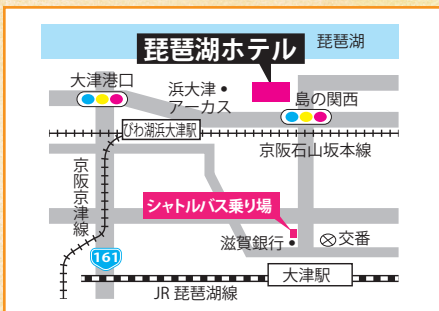

琵琶湖ホテル

大津市浜町2-40
大津駅北口よりシャトルバス運行

出展 30ブース予定

10/28 ^土 sat 草津会場

ホテルボストンプラザ草津

草津市草津駅西口ボストンスクエア内
JR草津駅西口すぐ

出展 20ブース予定

保育士の他に、看護師や
調理師等の募集もあります!

園見学の
予約もできます!

主催 滋賀県保育士・保育所支援センター
一般社団法人 滋賀県保育協議会
滋賀県・大津市

後援 滋賀労働局 (社) 滋賀県社会福祉協議会
滋賀大学 びわこ学院大学
びわこ学院大学短期大学部
滋賀短期大学 滋賀文教短期大学

滋賀県保育士・保育所支援センター
〒520-0801 大津市におの浜4丁目4-5
滋賀県大津・高島子ども家庭相談センター2階
TEL (077) 525-5203 FAX (077) 521-2117

就職フェア

滋賀と一緒に保育しよう!

園のブースをまわり、写真で保育の様子を見たり、保育士の仕事内容の説明を聞く事ができました。フェアへの参加が就職活動のきっかけになりました。

各園で力を入れている所を知る事ができて良かったです。園の様子について写真で説明してくれたのどどのような所かわかりやすく良かったです。是非、見学に行きたいです。

就職フェアに参加された方々の声

<アンケートより>

ネットで調べるだけではわからない園の情報がわかり、今まで知らなかった園の事も直接聞くことができ就職活動につながりました。

園の雰囲気がわかるチラシや求人情報の掲載された詳しい冊子をもらい、就職活動の役にたちました。先生方が優しく説明してくれ良かったです。

園の紹介ちらしを展示

琵琶湖ホテル

〒520-0041 大津市浜町2-40
TEL .077-524-7111

ホテルニューオウミ

〒523-8585 近江八幡市鷹飼町1481番地
TEL .0748-36-6666

彦根キャッスルリゾート&スパ

〒522-0075 彦根市佐和町1-8
TEL .0749-21-2001