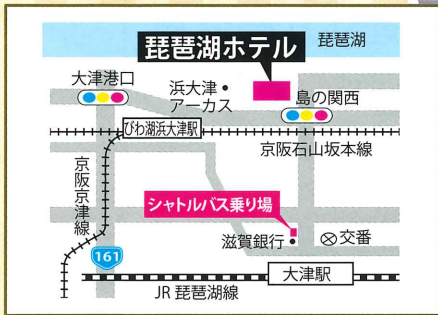

後援 滋賀労働局 (社福) 滋賀県社会福祉協議会
滋賀大学 びわこ学院大学
びわこ学院大学短期大学部
滋賀短期大学 滋賀文教短期大学

滋賀県保育士・保育所支援センター
〒520-0801 大津市におの浜4丁目4-5
TEL (077) 525-5203 FAX (077) 521-2117

詳しくはセンター
HPを御覧ください

公立
私立

2022年 滋賀の保育所・認定こども園 等

就職フェア

滋賀と一緒に保育しよう!

園のアピールちらしを展示

滋賀にどんな園があるか、たくさん知れてよかったです。直接質問できたり、写真なども見せていただき、より園の雰囲気が感じられました。今後の就職の参考にしたいです!

1対1で丁寧に説明して下さい、分かりやすかったです。

フェアへの参加が、就職活動のきっかけになり、たくさんの情報が励みになりました。

アピールちらしのおかげで、気になる園探しがスムーズにできました。

就職フェアに参加された方々の声

<アンケートより>

琵琶湖ホテル

〒520-0041 大津市浜町2-40
TEL.077-524-7111

ホテルニューオウミ

〒523-8585 近江八幡市鷹飼町1481番地
TEL.0748-36-6666

彦根キャッスルリゾート&スパ

〒522-0075 彦根市佐和町1-8
TEL.0749-21-2001

ホテルポストプラザ草津