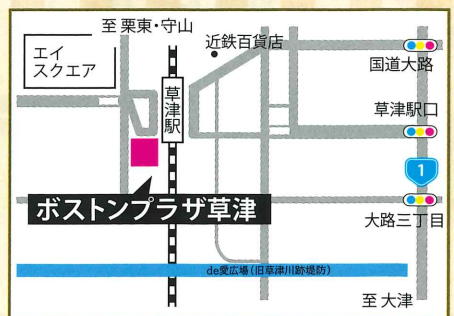

5/22^日 sun 近江八幡会場

ホテルニューオウミ

近江八幡市鷹飼町1481番地
JR近江八幡駅西口より徒歩約2分

出展 20ブース予定

5/29^日 sun 彦根会場

彦根キャッスルリゾート&スパ

彦根市佐和町1-8
JR彦根駅西口より徒歩約8分

出展 10ブース予定

<アンケートより>

琵琶湖ホテル

〒520-0041 大津市浜町2-40
TEL.077-524-7111

ホテルニューオウミ

〒523-8585 近江八幡市鷹飼町1481番地
TEL.0748-36-6666

彦根キャッスルリゾート&スパ

〒522-0075 彦根市佐和町1-8
TEL.0749-21-2001

ホテルポストプラザ草津