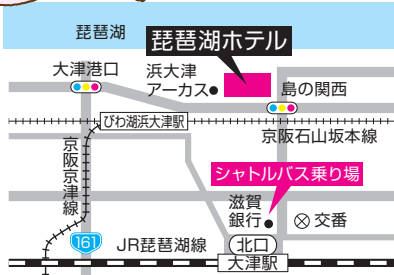

### 琵琶湖ホテル

大津市浜町2-40  
JR大津駅北口よりシャトルバス運行  
TEL.077-524-7111

会場の様子

5.18(日)