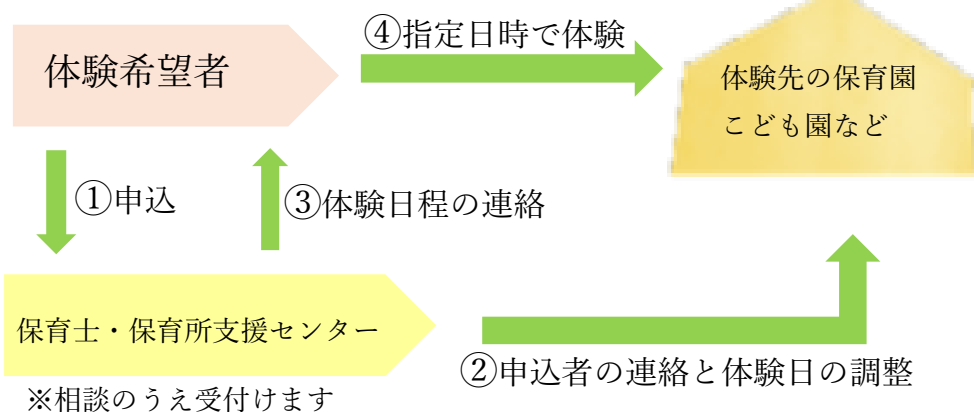

保育の仕事って素晴らしい

保育現場で体験実習 してみませんか？

保育現場を離れて
ブランクのある方や、
保育現場未経験の方に
保育のお仕事を体験！！

希望する保育所などで現役保育士と一緒に、子どもたちとの関わりを通して、保育士の仕事の魅力を感じ、保育現場への理解を深め、保育現場にスムーズに就職・職場復帰できるように支援する事を目的として実施します。

保育士資格のあるなしに関わらず、保育職場で働きたい方を応援します
保育園で働きたいけど、一歩が踏み出せない方。
まずはお仕事体験してみませんか？

POINT 1 /

保育体験の費用は
無料です！

POINT 2 /

体験先は希望の
保育施設で
体験ができます！

POINT 3 /

傷害保険加入して
います

お問合せ

滋賀県保育士・保育所支援センター HP : <https://shiga-hoiku.jp> →
TEL : 077-525-5203 FAX : 077-521-2117
大津市におの浜 4-4-5 大津・高島子ども家庭相談センター2階
E-mail otoiawase@shiga-hoikukyo.jp

保育職場体験

申込から体験までの流れ

- ①滋賀県保育士・保育所支援センターに登録、申込み
- ②体験希望者の意向を聞き取り、当センターが体験園と体験日時を調整
(同一園で1日～5日)
- ③体験者は当センターから日程の連絡を受け、保育体験をおこなう
- ④保育体験を終えて保育体験記録に感想等を記入し、当センターへ送付

自分に合った、保育の仕事見つけれられるかな？

ブランクがあるので、最近の保育現場、保育士の仕事が知りたい・・・