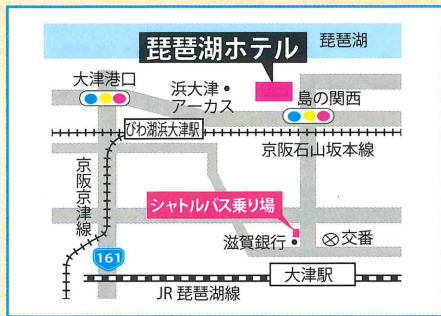

草津市大路2-1-35
JR草津駅東口より徒歩約5分

出展 30ブース予定

5/19^日 彦根会場

ホテルサンルート彦根

彦根市旭町9-14
JR彦根駅西口より徒歩1分

出展 20ブース予定

5/26^日 近江八幡会場
ホテルニューオウミ

近江八幡市鷹飼町1481番地
JR近江八幡駅北口より徒歩約2分

出展 20ブース予定

6/1^土 大津会場
琵琶湖ホテル

大津市浜町2-40
大津駅北口よりシャトルバス運行(裏面地図参照)

出展 30ブース予定

保育士の他に、看護師や保育補助、
調理師等の募集もあります！

※各会場それぞれ出展園は異なります。
出展園一覧は4月中旬頃HPに載せます！

主催 滋賀県保育士・保育所支援センター
一般社団法人 滋賀県保育協議会
滋賀県・大津市

後援 滋賀労働局 (社)滋賀県社会福祉協議会
滋賀大学 びわこ学院大学
びわこ学院大学短期大学部
滋賀短期大学 滋賀文教短期大学

滋賀県保育士・保育所支援センター
〒520-0801 大津市におの浜4丁目4-5
滋賀県大津・高島子ども家庭相談センター2階
TEL (077) 525-5203 FAX (077) 521-2117

詳しくはセンター
HPをご覧ください。

就職フェア

滋賀と一緒に保育しよう!

就職フェアに 参加された方々の声<アンケートより>

いろいろな園がどのような事に
力を入れているのか知る事が
できて良かったです。いただいた
冊子も園の様子の写真が
多くありわかりやすくて良
かったです。

各ブースをまわり優しい
雰囲気でお話してく
ださり、質問しやす
くて良かったです。就
職活動の参考になり
ました。

どのブースも保育士さん
がわかりやすく笑顔で
対応してくださって、各
園の特色や方針を知る
事ができて園選びの参
考になりました。

園の紹介ちらしを展示

琵琶湖ホテル

〒520-0041 大津市浜町2-40
TEL.077-524-7111

ホテルニューオウミ

〒523-8585 近江八幡市鷹飼町1481番地
TEL.0748-36-6666