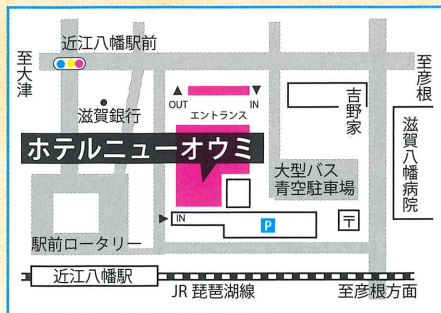

草津市大路2-1-35
JR草津駅東口より徒歩約5分

出展 30ブース予定

5/19^日 彦根会場

ホテルサンルート彦根

彦根市旭町9-14
JR彦根駅西口より徒歩1分

出展 20ブース予定

5/26^日 近江八幡会場
ホテルニューオウミ

近江八幡市鷹飼町1481番地
JR近江八幡駅北口より徒歩約2分

出展 20ブース予定

6/1^土 大津会場
琵琶湖ホテル

大津市浜町2-40
大津駅北口よりシャトルバス運行(裏面地図参照)

出展 30ブース予定

保育士の他に、看護師や保育補助、
調理師等の募集もあります！

※各会場それぞれ出展園は異なります。
出展園一覧は4月中旬頃HPに載せます！

主催 滋賀県保育士・保育所支援センター
一般社団法人 滋賀県保育協議会
滋賀県・大津市

後援 滋賀労働局 (社)滋賀県社会福祉協議会
滋賀大学 びわこ学院大学
びわこ学院大学短期大学部
滋賀短期大学 滋賀文教短期大学

滋賀県保育士・保育所支援センター
〒520-0801 大津市におの浜4丁目4-5
滋賀県大津・高島子ども家庭相談センター2階
TEL (077) 525-5203 FAX (077) 521-2117

詳しくはセンター
HPをご覧ください。

就職フェア

滋賀と一緒に保育しよう!

就職フェアに 参加された方々の声<アンケートより>

いろいろな園がどのような事に
力を入れているのか知る事が
できて良かったです。いただいた
冊子も園の様子の写真が
多くありわかりやすくて良
かったです。

各ブースをまわり優しい
雰囲気でお話してく
ださり、質問しやす
くて良かったです。就
職活動の参考になり
ました。

どのブースも保育士さん
がわかりやすく笑顔で
対応してくださって、各
園の特色や方針を知る
事ができて園選びの参
考になりました。

園の紹介ちらしを展示

琵琶湖ホテル

〒520-0041 大津市浜町2-40
TEL.077-524-7111

ホテルニューオウミ

〒523-8585 近江八幡市鷹飼町1481番地
TEL.0748-36-6666