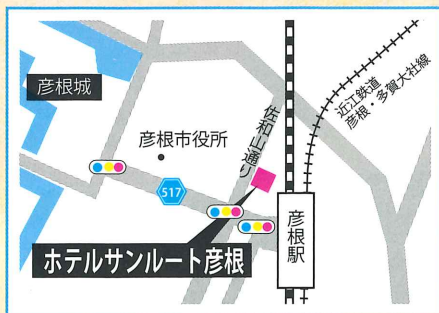

草津市大路2-1-35
JR草津駅東口より徒歩約5分

出展 30ブース予定

5/19^日 彦根会場

ホテルサンルート彦根

彦根市旭町9-14
JR彦根駅西口より徒歩1分

出展 20ブース予定

5/26^日 近江八幡会場
ホテルニューオウミ

近江八幡市鷹飼町1481番地
JR近江八幡駅北口より徒歩約2分

出展 20ブース予定

6/1^土 大津会場
琵琶湖ホテル

大津市浜町2-40
大津駅北口よりシャトルバス運行(裏面地図参照)

出展 30ブース予定

保育士の他に、看護師や保育補助、
調理師等の募集もあります！

※各会場それぞれ出展園は異なります。
出展園一覧は4月中旬頃HPに載せます！

主催 滋賀県保育士・保育所支援センター
一般社団法人 滋賀県保育協議会
滋賀県・大津市

後援 滋賀労働局 (社)滋賀県社会福祉協議会
滋賀大学 びわこ学院大学
びわこ学院大学短期大学部
滋賀短期大学 滋賀文教短期大学

各ブースをまわり優しい
雰囲気でお話してく
ださり、質問しやす
くて良かったです。就
職活動の参考になり
ました。

どのブースも保育士さん
がわかりやすく笑顔で
対応してくださって、各
園の特色や方針を知る
事ができて園選びの参
考になりました。

園の紹介ちらしを展示

琵琶湖ホテル

〒520-0041 大津市浜町2-40
TEL.077-524-7111

ホテルニューオウミ

〒523-8585 近江八幡市鷹飼町1481番地
TEL.0748-36-6666