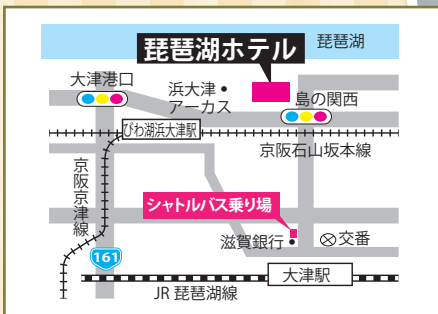

8/28 ^日 sun 草津会場

ホテルポストプラザ草津

草津市草津駅西口ポストンスクエア内
JR草津駅西口すぐ

出展 20ブース予定

9/4 ^日 sun 大津会場

琵琶湖ホテル

大津市浜町2-40
大津駅北口よりシャトルバス運行(裏面地図参照)

出展 30ブース予定

後援 滋賀労働局 (社福) 滋賀県社会福祉協議会
滋賀大学 びわこ学院大学
びわこ学院大学短期大学部
滋賀短期大学 滋賀文教短期大学

滋賀県保育士・保育所支援センター
〒520-0801 大津市におの浜4丁目4-5
滋賀県大津・高島子ども家庭相談センター2階
TEL (077) 525-5203 FAX (077) 521-2117

詳しくはセンター
HPを御覧ください

就職フェア

滋賀と一緒に保育しよう!

※就職フェアの出店園については滋賀県保育士・保育所支援センターのHPに8月初旬頃に掲載予定です

園の紹介ちらしを展示

滋賀にどんな園があるか、たくさん知れてよかったです。直接質問できたり、写真なども見せていただき、より園の雰囲気が感じられました。今後の就職の参考にしたいです!

1対1で丁寧に説明して下さい、分かりやすかったです。

フェアへの参加が、就職活動のきっかけになり、たくさんの情報が励みになりました。

園の紹介ちらしのおかげで、気になる園探しがスムーズにできました。

就職フェアに参加された方々の声

<アンケートより>

琵琶湖ホテル

〒520-0041 大津市浜町2-40
TEL.077-524-7111

ホテルニューオウミ

〒523-8585 近江八幡市鷹飼町1481番地
TEL.0748-36-6666

ビバシティ彦根