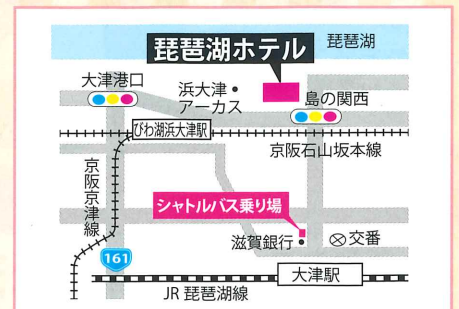

大津会場 11/14(日)

25ブース出展予定

- 茶白山こども園 他1園
- 専称寺保育園 他2園
- 高島市 8園
- 守山市 5園
- みつばちこども園 他1園
- 大津のぞみ保育園
- 日吉の森保育園 他1園
- レイモンド、れものこ 15園
- いぶき保育園
- 大津市 14園
- 認定こども園はぐみの家仰木星の子 他2園
- 一里山ひかり保育園 他2園
- ほっぺるランド堅田
- 湖のこ保育園
- トレジャーキッズつきのわ保育園
- みらいこじょう保育園 他3園
- 草津コペル保育園
- 学園前こども園 他1園
- 竜が丘保育園
- 真野保育園
- 第二本福寺保育園 他1園
- 松の実保育園 他1園
- 田上保育園 他1園
- 大津あいあい保育園
- HOPPA 17園

※園名は代表園のみになっています。

※出展予定の保育園・認定こども園については変更する事もあります。

ホテルポストプラザ草津

〒525-0037 草津市草津駅西口ポストンスクエア内
TEL.077-561-3311

ビバシティ彦根

〒522-0044 彦根市竹ヶ鼻43-1
TEL.0749-27-5555

琵琶湖ホテル

〒520-0041 大津市浜町2-40
TEL.077-524-7111