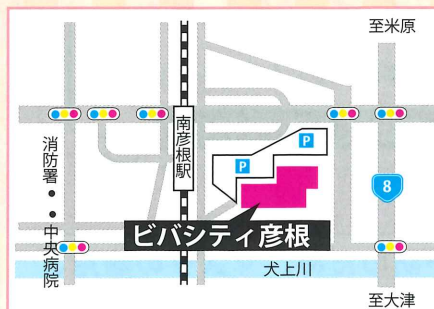

11/14^日
sun 大津会場

琵琶湖ホテル

大津市浜町2-40
大津駅北口よりシャトルバス運行 (裏面地図参照)

25ブース出展予定

11/6^土
sat 彦根会場

ビバシティ彦根

彦根市竹ヶ鼻43-1
JR南彦根駅東口より徒歩約3分

15ブース出展予定

彦根会場 11/6(土)

15ブース出展予定

- みづほ保育園
- しあわせ保育園
- めぐみ保育園
- 多景保育園 他6園
- ことぶき保育園
- ほいくえんももの家だいち 他1園
- チャイルドハウス 他2園
- 米原保育園 他1園
- 米原市 4園
- 認定こども園長岡学園 他1園
- 長浜市 11園
- 長浜梅香保育園 他1園
- 愛隣こども園
- どんぐり保育園 他1園
- ひこねさくら保育園

大津会場 11/14(日)

25ブース出展予定

- 茶白山こども園 他1園
- 専称寺保育園 他2園
- 高島市 8園
- 守山市 5園
- みつばちこども園 他1園
- 大津のぞみ保育園
- 日吉の森保育園 他1園
- レイモンド、れものこ 15園
- いぶき保育園
- 大津市 14園
- 認定こども園はぐみの家仰木星の子 他2園
- 一里山ひかり保育園 他2園
- ほっぺるランド堅田
- 湖のこ保育園
- トレジャーキッズつきのわ保育園
- みらいこじょう保育園 他3園
- 草津コペル保育園
- 学園前こども園 他1園
- 竜が丘保育園
- 真野保育園
- 第二本福寺保育園 他1園
- 松の実保育園 他1園
- 田上保育園 他1園
- 大津あいあい保育園
- HOPPA 17園

※園名は代表園のみになっています。

※出展予定の保育園・認定こども園については変更する事もあります。

ホテルポストプラザ草津

〒525-0037 草津市草津駅西口ポストンスクエア内
TEL.077-561-3311

ビバシティ彦根

〒522-0044 彦根市竹ヶ鼻43-1
TEL.0749-27-5555

琵琶湖ホテル

〒520-0041 大津市浜町2-40
TEL.077-524-7111